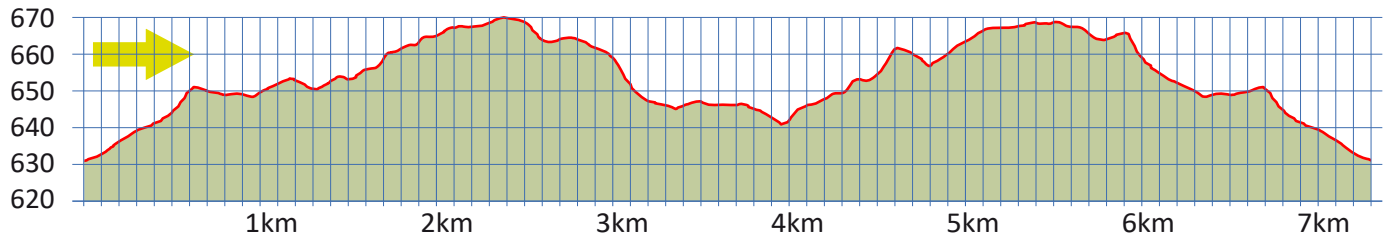

OESCHBRIG

4

8053 ZÜRICH-WITIKON

m.ü.M.

Bushaltestelle Kienastewies

Bushaltestelle Kienastewies

Blaue Zone

Cafeteria Pflegezentrum Witikon

Aussicht auf Witikon