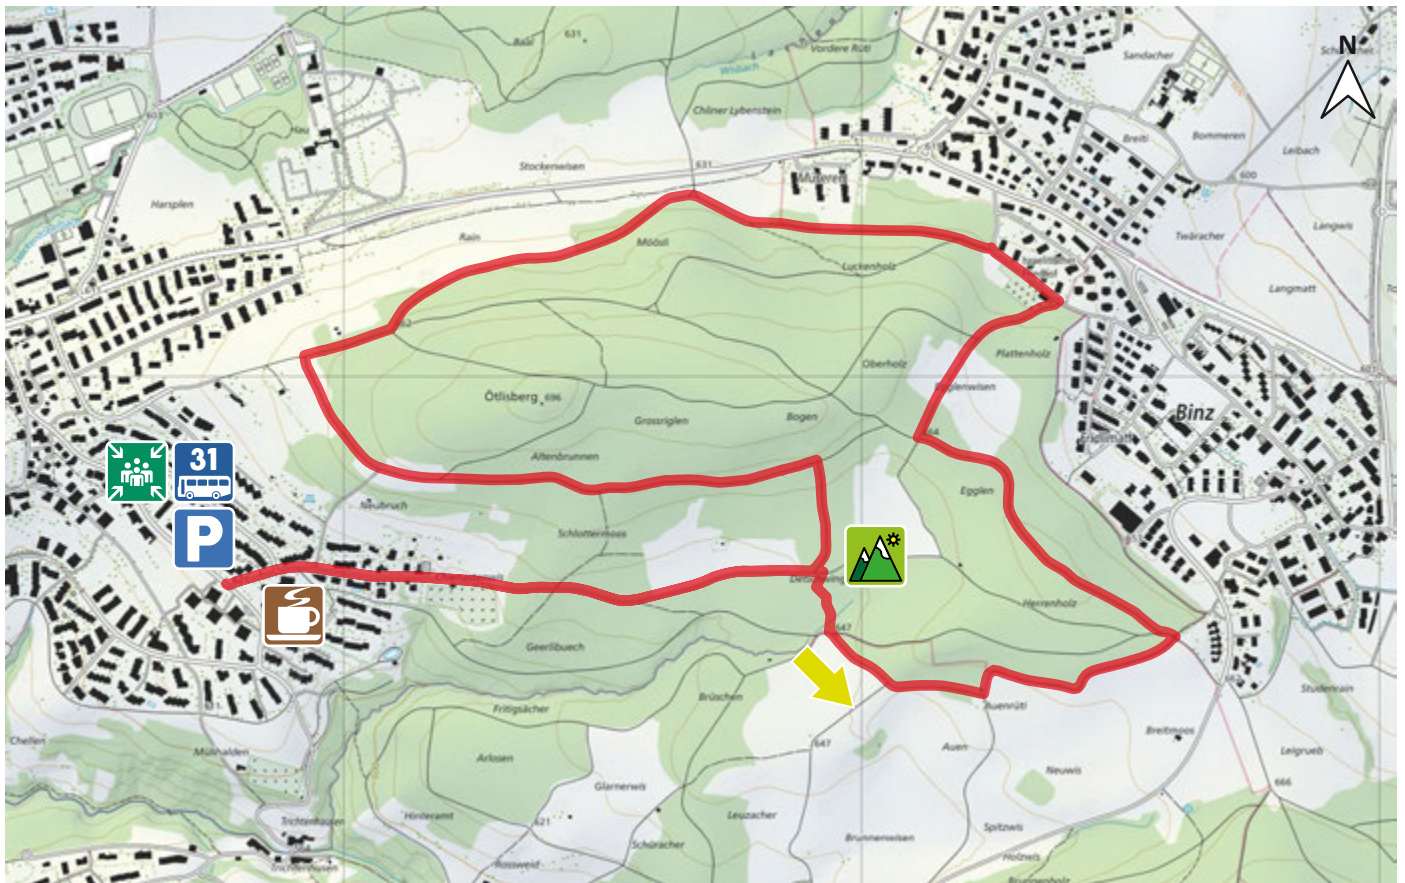

OESCHBRIG

4

8053 ZÜRICH-WITIKON

m.ü.M.

Bushaltestelle Kienastewies

Bushaltestelle Kienastewies

Blaue Zone

Cafeteria Pflegezentrum Witikon

Aussicht auf Witikon